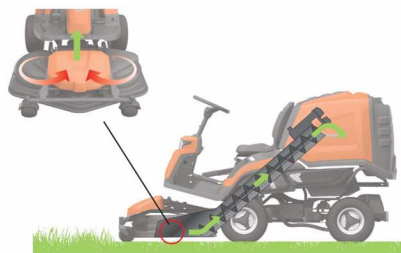

Buse
Garten- u. Landschaftsmotoristik
 05241-68494

Der Motorist für Heim & Garten, Landschafts- und Sportplatzbau

Rasentraktor 2022 von Husqvarna Sammeln – Mulchen

Type: RC 320 TsAWD Allrad

Inkl. 112 cm Schnittbreite (3-Messer Combi Mulch-Sammelmähwerk).

Reifengröße: vorn/hinten 165/65-8"

Wendekreis Mähwerk 50 cm ungemähte Kreisfläche!

Schnittbreite: 112 cm

Schnitthöhe: 25-75 mm verstellbar

Grasfangbox: 300 l komprimiert

Messerkupplung: manuell

Gewicht: 328 kg

Wechsel zwischen Aufsammeln und Mulchen per Knopfdruck !!!

Hauspreis: 9.490,00 €

Extra:

Frontkehrmaschine 1.659,00 €

Schlegelmulcher 1.579,00 €

Schneeschild mit - Gummi 749,00 €

Preise inkl. MwSt.

Komplett aufgebaut, Probelauf, Einweisung